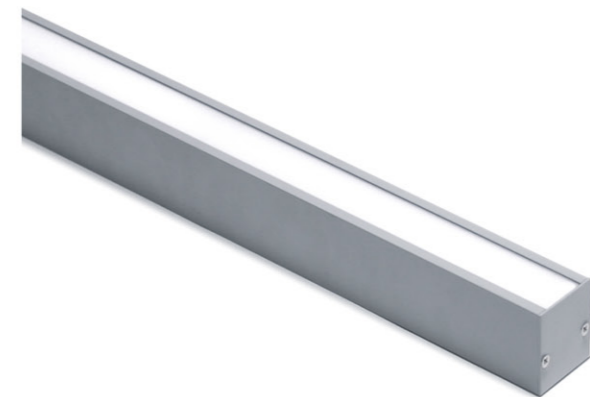

## RECTANGLE(VL-2003)

Slim LED bar lights for MONO & R.G.B mixing LED PCB type

Beam angle	Symmetrical
Luminous flux [lm]	712[lm]
Protection Class	IP65
Certification	KS C 7713 _ LED 경관등

### Description

다양한 연출이 가능한 RECTANGLE은 강렬한 라인조명과 은은한 간접조명을 동시에 해결을 할 수 있는 조명기구로 커버 투명도에 따라 연출 효과가 다르게 표현된다. 또한 실외 간접조명으로 적용하는데 탁월한 RECTANGLE은 알루미늄을 몸체 재질로 채택하여 내구성, 내부식성 등이 우수한 제품으로 월위셔의 목적으로 사용되어 안정적인 빛을 창출할 수 있는 제품이다.

CLASS III 0,8kg

MODEL	CODE NO.	LAMP	BASE	INPUT	lm/cd
RECTANGLE 래탱글	2003-P14	LED 14W	PCB	DC 24V	712[lm]

- Material :** Body\_ post extruding aluminum. Duct\_ post extruding aluminum. Diffuser\_ 1.5mm toughened anti UV clear polycarbonate. End-cap\_ aluminum plate. Heat sink\_ post extruding aluminum. Gasket and seals\_ silicone & epoxy.
- Finishing :** Aluminum anodizing
- Adjustment :** Fixed lighting fixture
- Power :** Electronic power supply unite excluded
- Input Voltage :** DC 24V
- Control Gear :** Sub-controller included(Request on external sub-controller)
- Options :** Satin polycarbonate diffuser or clear polycarbonate diffuser  
Remote divers on request (Dimming, color change)  
Cable lengths on request
- Finished Color :** Natural aluminum anodizing