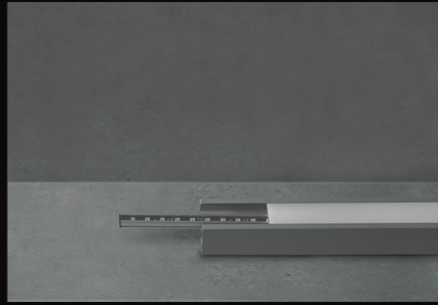

## RECTANGLE(VL-2003)

Slim LED bar lights for MONO & R.G.B mixing LED PCB type

Beam angle	Symmetrical
Luminous flux [lm]	712[lm]
Protection Class	IP65
Certification	KS C 7713 _ LED 경관등

### Description

다양한 연출이 가능한 RECTANGLE은 강렬한 라인조명과 은은한 간접조명을 동시에 해결을 할 수 있는 조명기구로 커버 투명도에 따라 연출 효과가 다르게 표현된다. 또한 실외 간접조명으로 적용하는데 탁월한 RECTANGLE은 알루미늄을 몸체 재질로 채택하여 내구성, 내부식성 등이 우수한 제품으로 월위셔의 목적으로 사용되어 안정적인 빛을 창출할 수 있는 제품이다.

CLASS III 0,8kg

MODEL	CODE NO.	LAMP	BASE	INPUT	lm/cd
RECTANGLE 래탱글	2003-P14	LED 14W	PCB	DC 24V	712[lm]

- Material :** Body\_ post extruding aluminum. Duct\_ post extruding aluminum. Diffuser\_ 1.5mm toughened anti UV clear polycarbonate. End-cap\_ aluminum plate. Heat sink\_ post extruding aluminum. Gasket and seals\_ silicone & epoxy.
- Finishing :** Aluminum anodizing
- Adjustment :** Fixed lighting fixture
- Power :** Electronic power supply unite excluded
- Input Voltage :** DC 24V
- Control Gear :** Sub-controller included(Request on external sub-controller)
- Options :** Satin polycarbonate diffuser or clear polycarbonate diffuser  
Remote divers on request (Dimming, color change)  
Cable lengths on request
- Finished Color :** Natural aluminum anodizing